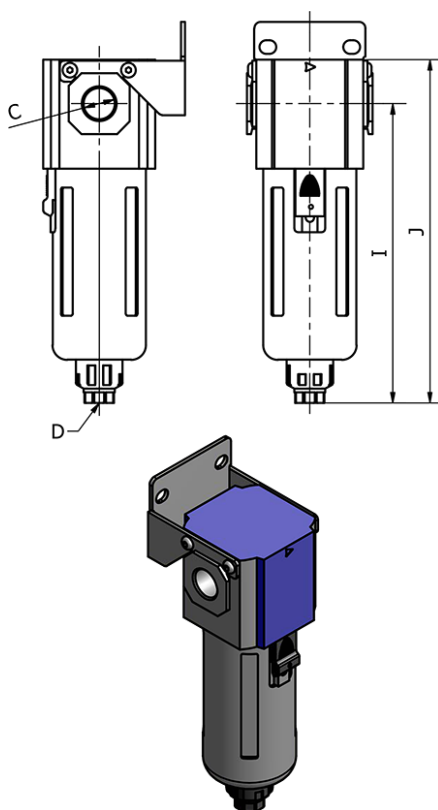

Varenummer: 58GF40015AG
Beskrivelse: Filter, type GF40015AG
port 1/2", autodræn

Mål

C	= 1/2"
D	= G1/4
Drede	= 68
Dybde	= 71
I	= 166.5
J	= 191.5